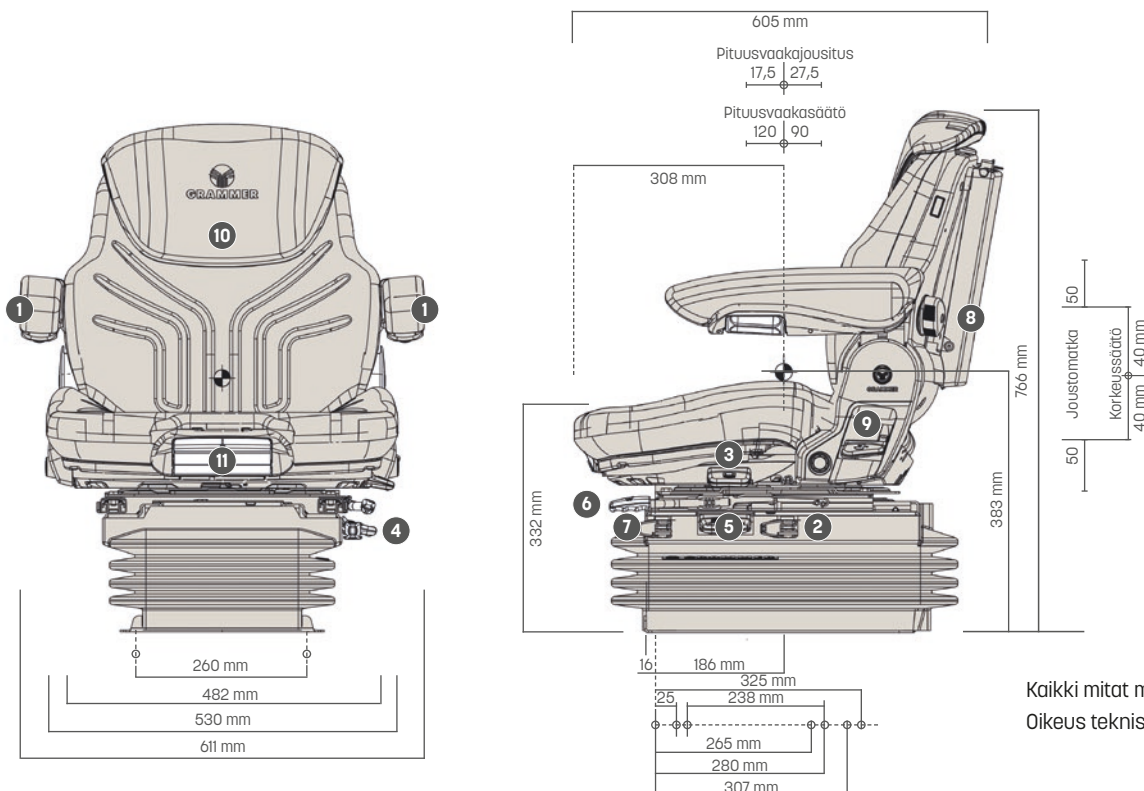

Ominaisuudet

MAXIMO® PROFESSIONAL	
TUOTENRO	
Kangasverhoilu	1288547
VAKIOVARUSTEET	
APS (automaattinen jousituksen säätöjärjestelmä)	●
1 Vasen käsinoja, kulmansäätö, 60 x 380 mm	●
2 Iskunvaimennin, säädettävä	●
3 Poistumiskääntö 20°	●
Pneumaattinen jousitus 12 V -kompressorilla	●
Matalataajuusjousitus	●
Joustomatka, 100 mm	●
4 Painonsäätö, automaattinen, 50-130 kg	●
5 Korkeussäätö, 80 mm, portaaton (pneumaattinen)	●

MAXIMO® PROFESSIONAL

6 Pituusvaakasäätö, 210 mm	●
7 Pituusvaakajousitus, lukittavissa	●
8 Ristiseläntuki, mekaaninen	●
9 Selkänojan kulmansäätö	●
10 Integroitu selkänojan jatke	●
11 Istuintynnyryn syvyyden- ja kulmansäätö	●
Istuintynnyryn leveys	530 mm
LISÄVARUSTEET	
Asiakirjakotelo	○
Turvavyö	○
Sivuttaisvaakajousitus	○
Istuinlämmitys	○
Turvavytkin	○

Mitat (asennuspisteet)

● VAKIOVARUSTEET

○ LISÄVARUSTEET

Kaikki mitat millimetreinä.
Oikeus teknisiin muutoksiin pidätetään.