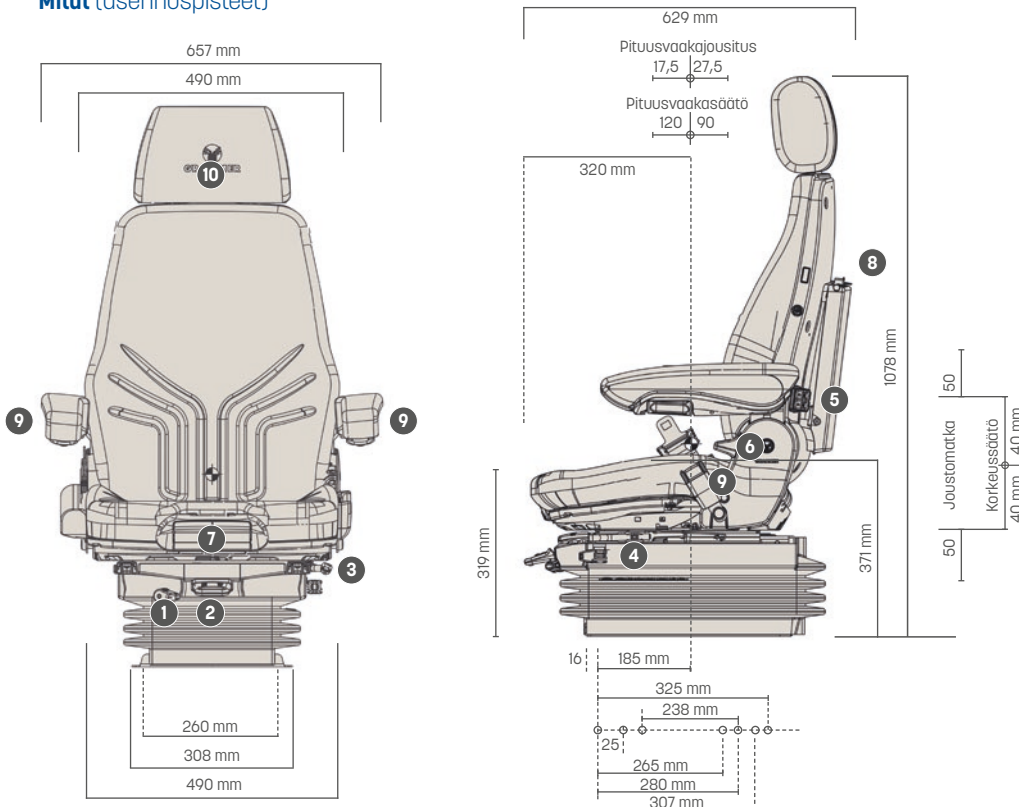

### Ominaisuudet

	ACTIMO® XL
<b>TUOTENRO</b>	
Kangasverhoilu, kompressori 12 V	1294557
Kangasverhoilu, kompressori 24 V	1294562
<b>VAKIOVARUSTEET</b>	
<b>1</b> Iskunvaimennin, säädettävä	●
APS (automaattinen jousituksen säätöjärjestelmä)	●
Pneumaattinen jousitus 12 V tai 24 V -kompressorilla	●
Joustomatka, 100 mm	●
Painonsäätö, automaattinen, 50-130 kg	●
<b>2</b> Korkeussäätö, 80 mm, portaaton (pneumaattinen)	●
Ilmastointi, passiivinen	●
<b>3</b> Pituusvaakasäätö, 210 mm	●
<b>4</b> Pituusvaakajousitus, lukittavissa	●
<b>5</b> Ristiseläntuki, pneumaattinen	●

### ACTIMO® XL

<b>6</b> Selkänojan kulmansäätö	●
Istuintyynyn leveys	490 mm
<b>7</b> Istuintyynyn syvyyden- ja kulmansäätö	●
<b>LISÄVARUSTEET</b>	
<b>8</b> Asiakirjakotelo	○
<b>9</b> Käsiinotat	
65 mm x 270 mm	○
80 mm x 320 mm, kulmansäätö	○
80 mm x 380 mm, kulmansäätö	○
<b>10</b> Niskatuki	○
Turvakytin	○
Istuinlämmitys	○
Turvavyö	○
Sivuttaisvaakajousitus	○

### Mitat (asennuspisteet)

Kaikki mitat millimetreinä.  
Oikeus teknisiin muutoksiin pidätetään.